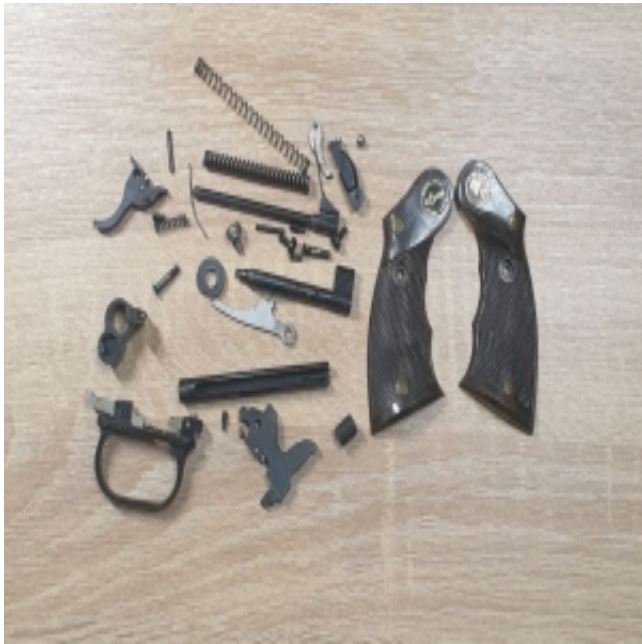

Dane aktualne na dzień: 21-04-2026 10:00

Link do produktu: <https://www.gunsale.pl/rohmg12-kal-22lr-zestaw-czesci-p-937.html>

## Rohm RG12 kal. .22LR - zestaw części

Cena **250,00 zł**

Dostępność  **DOSTĘPNY**

Czas wysyłki **24 godziny**

Numer katalogowy **20250230**

### Opis produktu

Zestaw części do rewolweru Rohm RG12 kal. .22LR.  
Z demontażu, stan BDB.  
Cena za całość ze zdjęcia, nie rozdzielam zestawu.